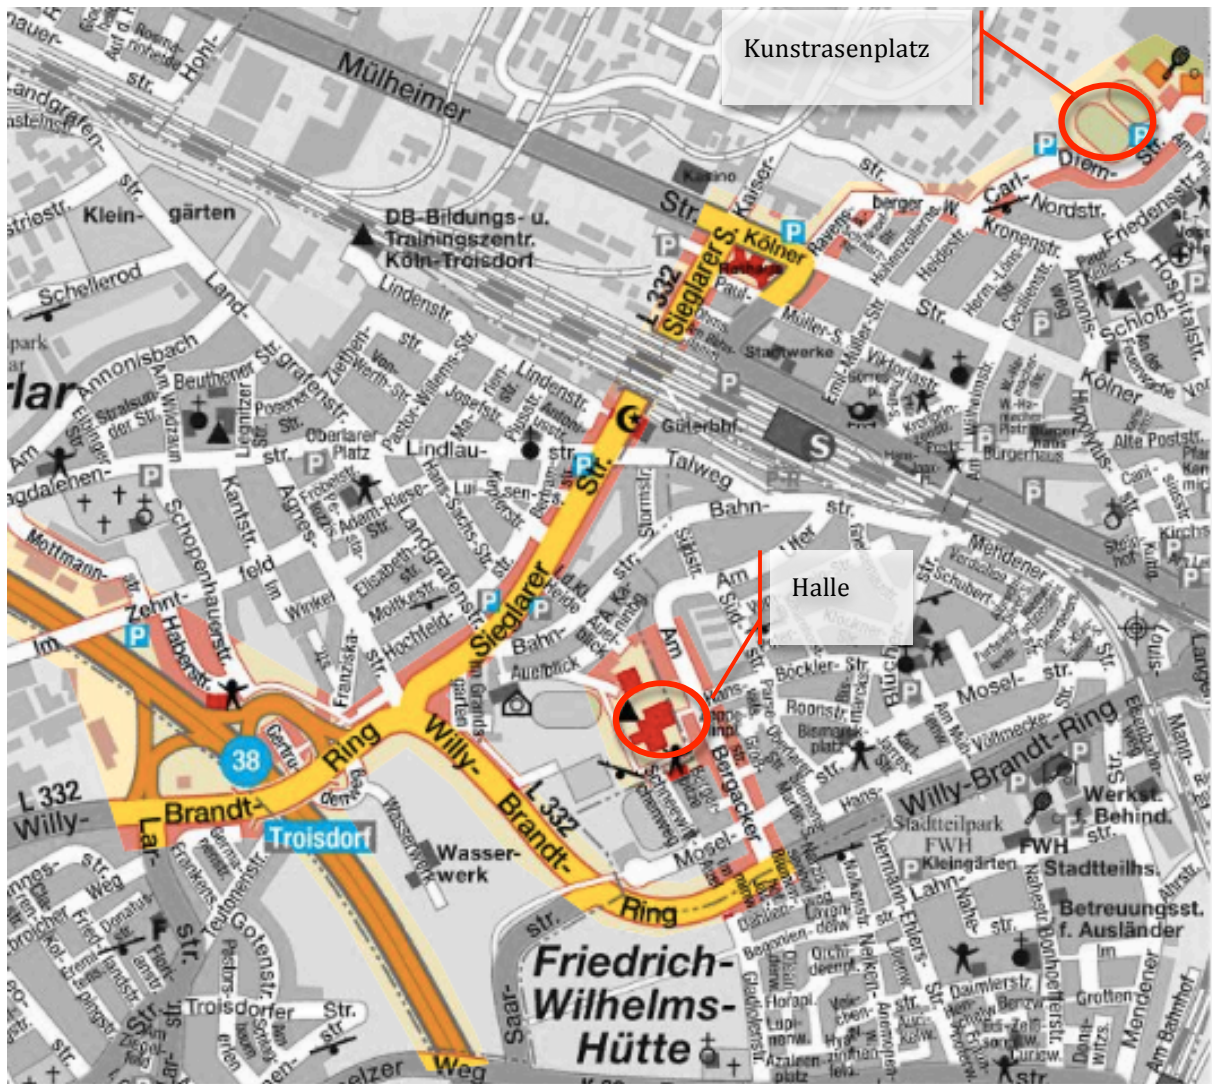

## Anfahrtsbeschreibung HTC SW Troisdorf

### Sporthalle „Am Bergeracker“

Nach der Abfahrt Troisdorf (Abfahrt 38) links abbiegen auf den Willy-Brandt-Ring (aus Richtung Köln über die Autobahn hinweg) und dem Straßenverlauf ca. 1 km folgen. Von der Vorfahrtsstraße links abbiegen auf Straße „Am Bergeracker“ (Beschilderung Gesamtschule Troisdorf-Oberlar). Halle befindet sich auf dem Schulgeländer der Gesamtschule, nach ca. 400 m auf der linken Seite.

### Kunstrasenplatz „Carl-Diem-Str.“

Nach der Abfahrt Troisdorf (Abfahrt 38) links abbiegen auf den Willy-Brandt-Ring. (Aus Richtung Köln über die Autobahn hinweg.) An der Ersten Kreuzung links abbiegen auf die Sieglarerstr. und dem Straßenverlauf ca. 600 m folgen. (Unter der Bahnunterführung hindurch). An der Ampelkreuzung rechts abbiegen auf Kölnerstraße (Rathhaus auf der linken Seite) und an der nächsten Ampelkreuzung direkt links auf Ravenesberger Weg. Anschließend die zweite Straße links abbiegen in die Carl-Diem-Str. Der Kunstrasenplatz befindet sich nach ca. 400 Metern auf der linken Seite, nach dem Fußballplatz.